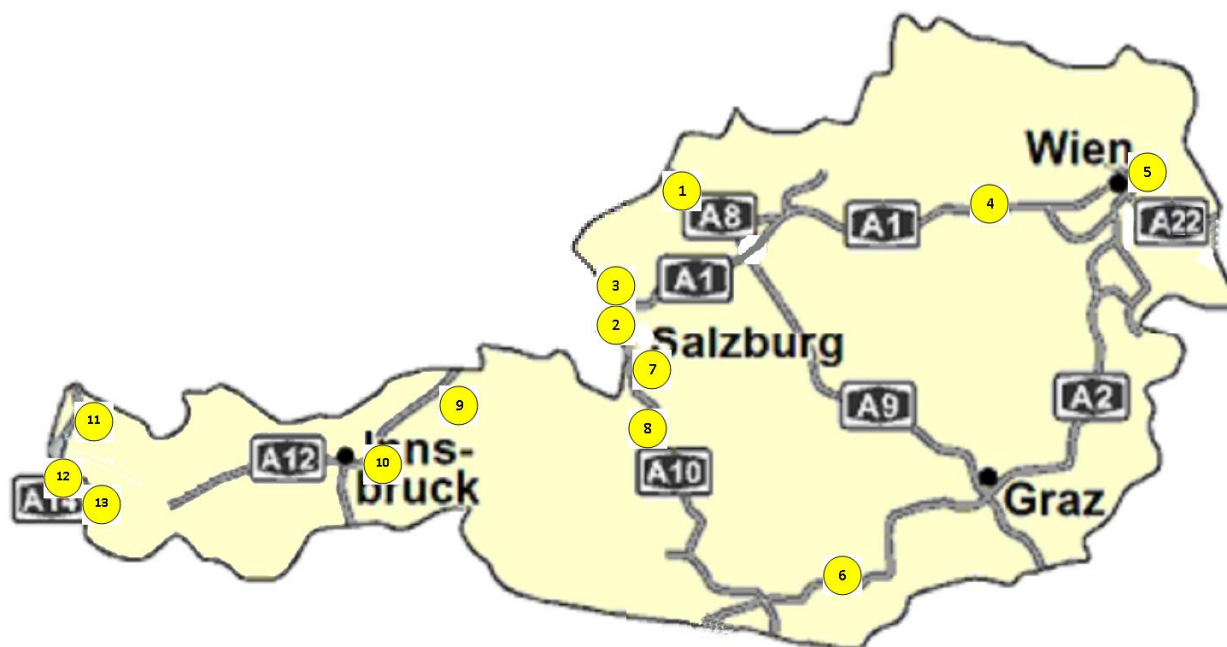

Partner Tankstellen in Österreich

1	A- 4975 Suben (A8)	8	A- 5542 Flachau (A10)
2	A- 5020 Salzburg (A1)	9	A- 6250 Kundl (A12)
3	A- 5102 Anthering (A1)	10	A- 6122 Fritzens (A12)
4	A- 3382 Loosdorf (A1)	11	A- 6912 Hörbranz (A96)
5	A- 2000 Stockerau (A22)	12	A- 6800 Feldkirch (A14)
6	A- 9131 Poggersdorf (A2)	13	A- 6706 Bürs (A14)
7	A- 5412 Urstein (A10)